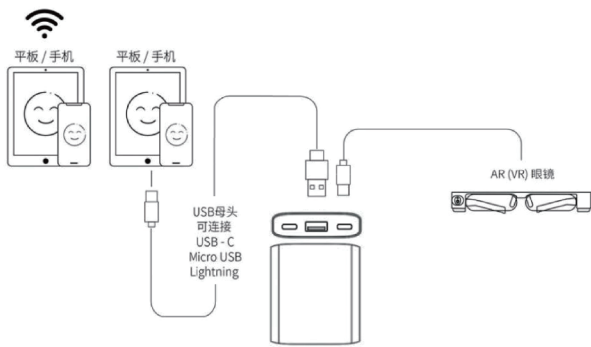

必捷互联

多屏协作解决方案专家

AR00

便携式无线投屏器

Type-C DP

无线投屏

有线投屏

AP热点

内置电池

■ **无线投屏**
兼容Airplay、Miracast、WiDi、DLNA

■ **有线投屏**
兼容iOS、Android手机USB线连投屏

■ **AP热点**
支持AP热点，内置WiFi5 (802.11AC)无线模组

■ **内置电池**
内置5000mAh锂电池

产品参数

*产品以实物为准，如有调整，不另行通知。

规格	参数
系统	Linux
WiFi	802.11AC; 2.4G+5G(WiFi5)
I/O接口	Type-C(DP)输出*1; USB*1; Type-C(Power)充电*1
功能按键	电源按键*1; 音量+ *1; 音量- *1
显示分辨率	1920*1080
无线协议	支持Airplay、Miracast、WiDi、DLNA等协议，兼容USB线连投屏
AP热点	支持
天线	内置
工作指示灯	红蓝LED
电量指示灯	白色LED*4
电池	5000mAh
尺寸	112.5*60*10mm